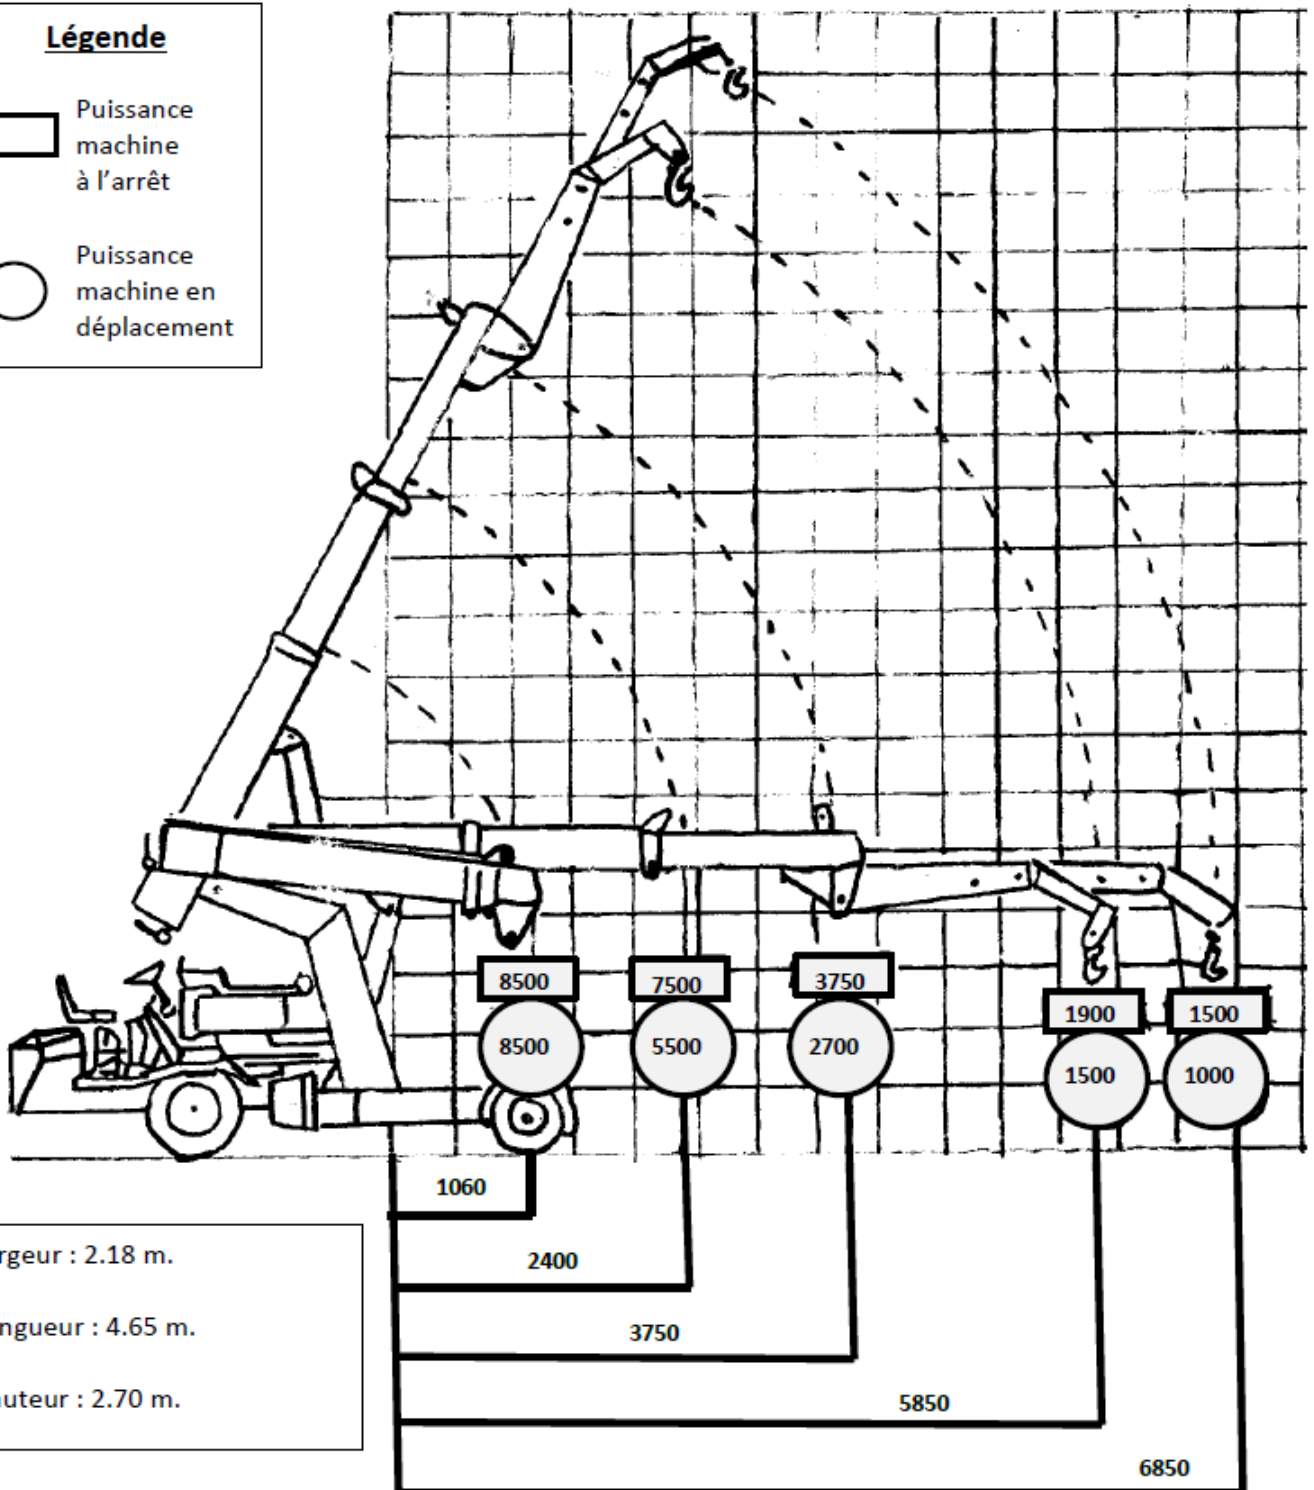

GRUE Valla 9 T.

**Légende**

 Puissance machine à l'arrêt  
 Puissance machine en déplacement

Largeur : 2.18 m.  
 Longueur : 4.65 m.  
 Hauteur : 2.70 m.