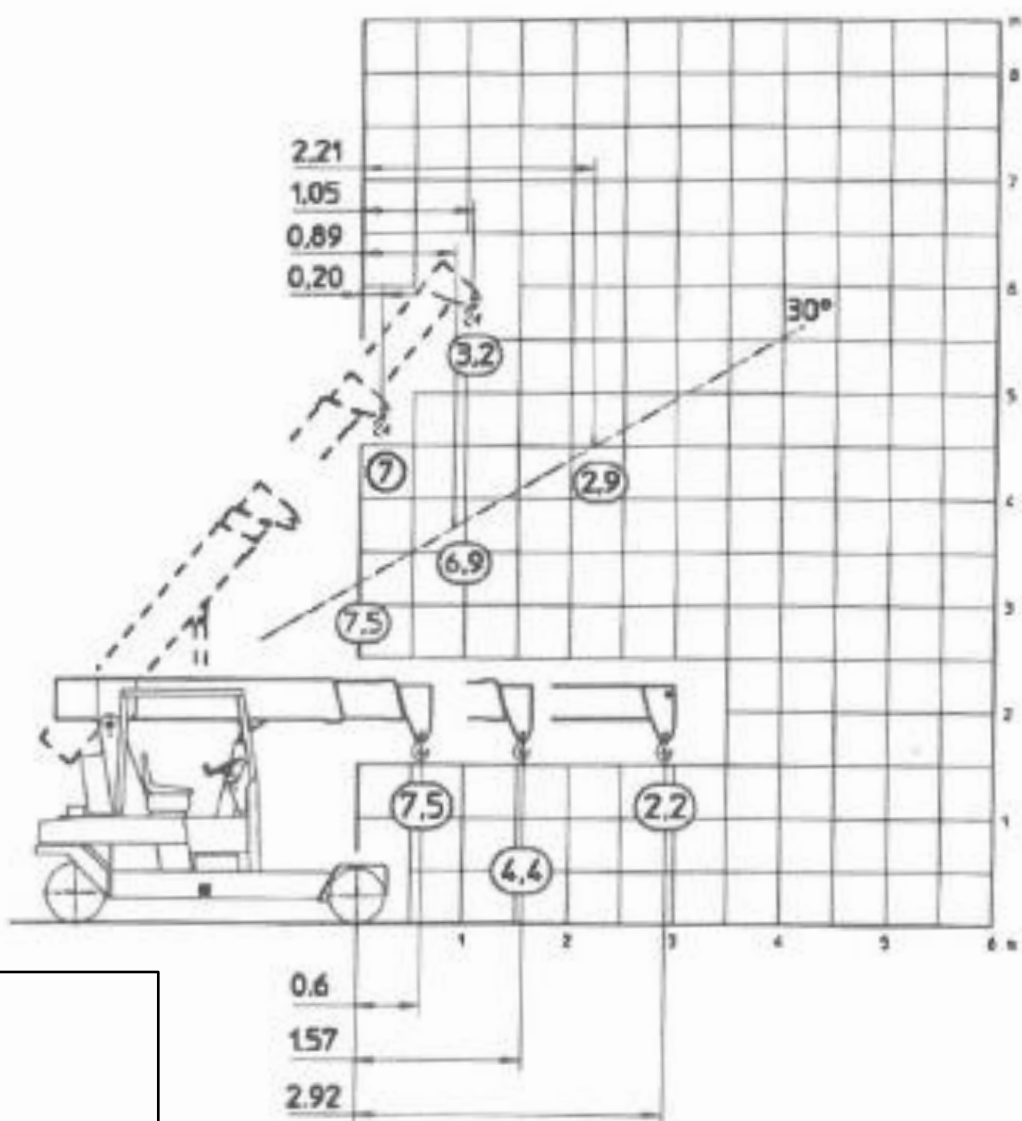

GRUE électrique Valla 7.5 T.

Largeur : 1.73 m.

Longueur : 3.34 m.

Hauteur : 2.30 m.