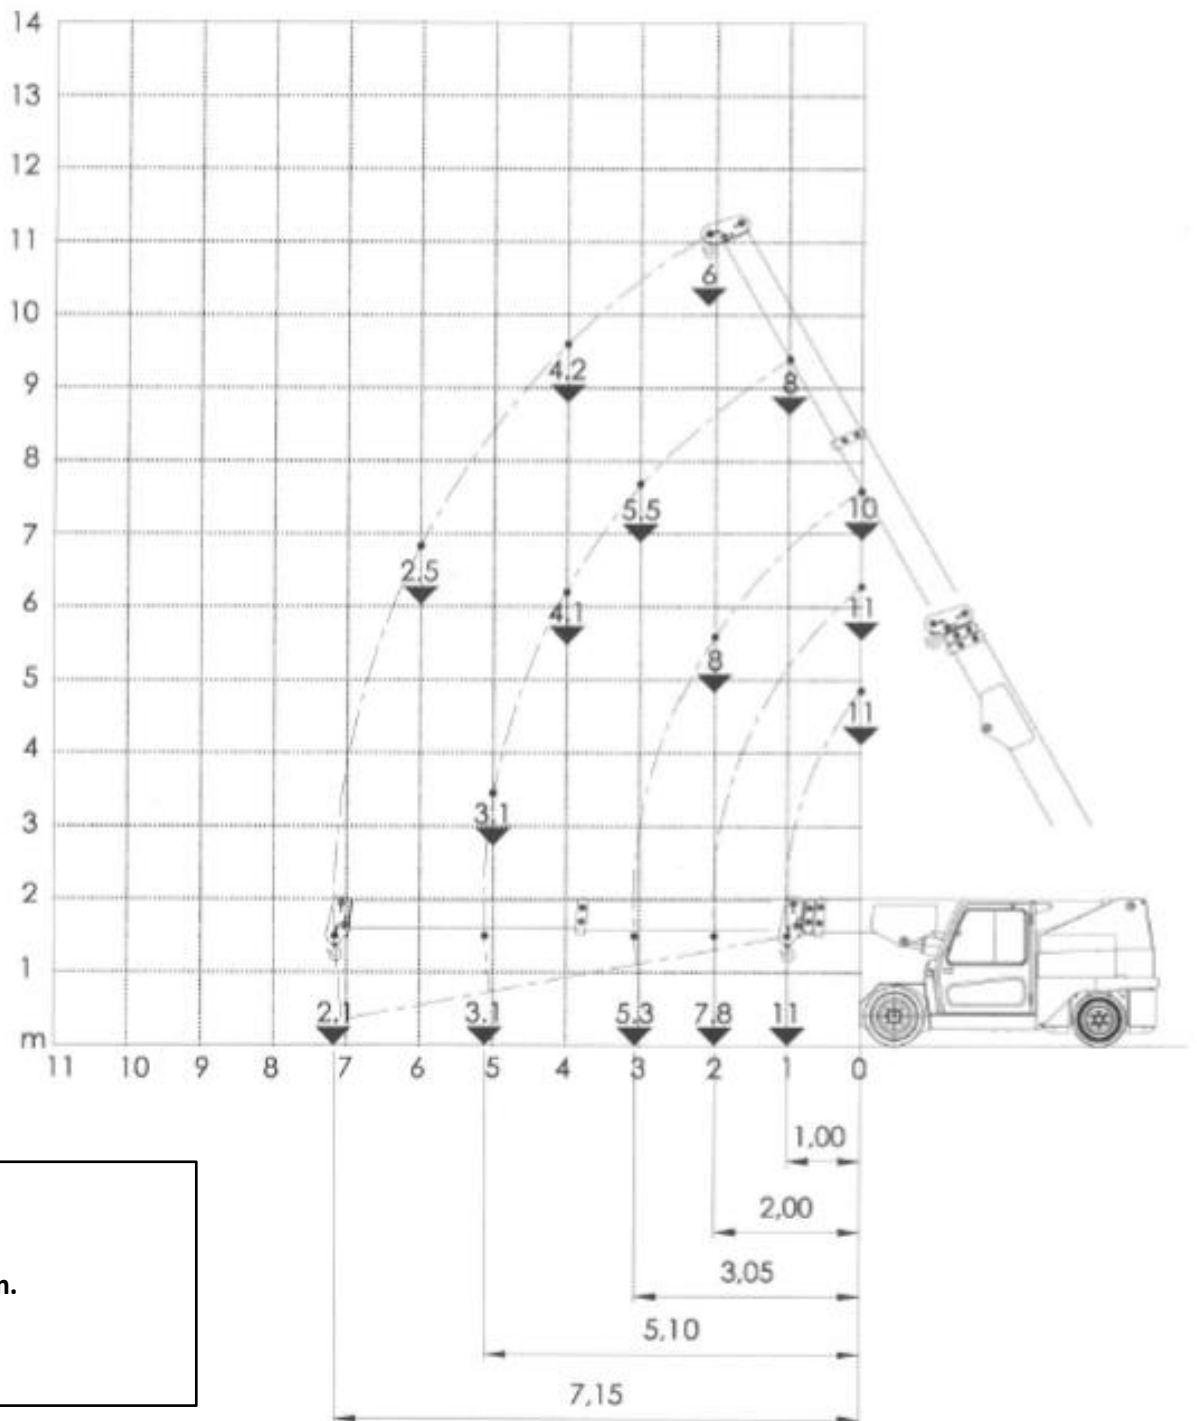

GRUE électrique JMG 11 T.

Largeur : 1.95 m.

Longueur : 5.02 m.

Hauteur : 2 m.