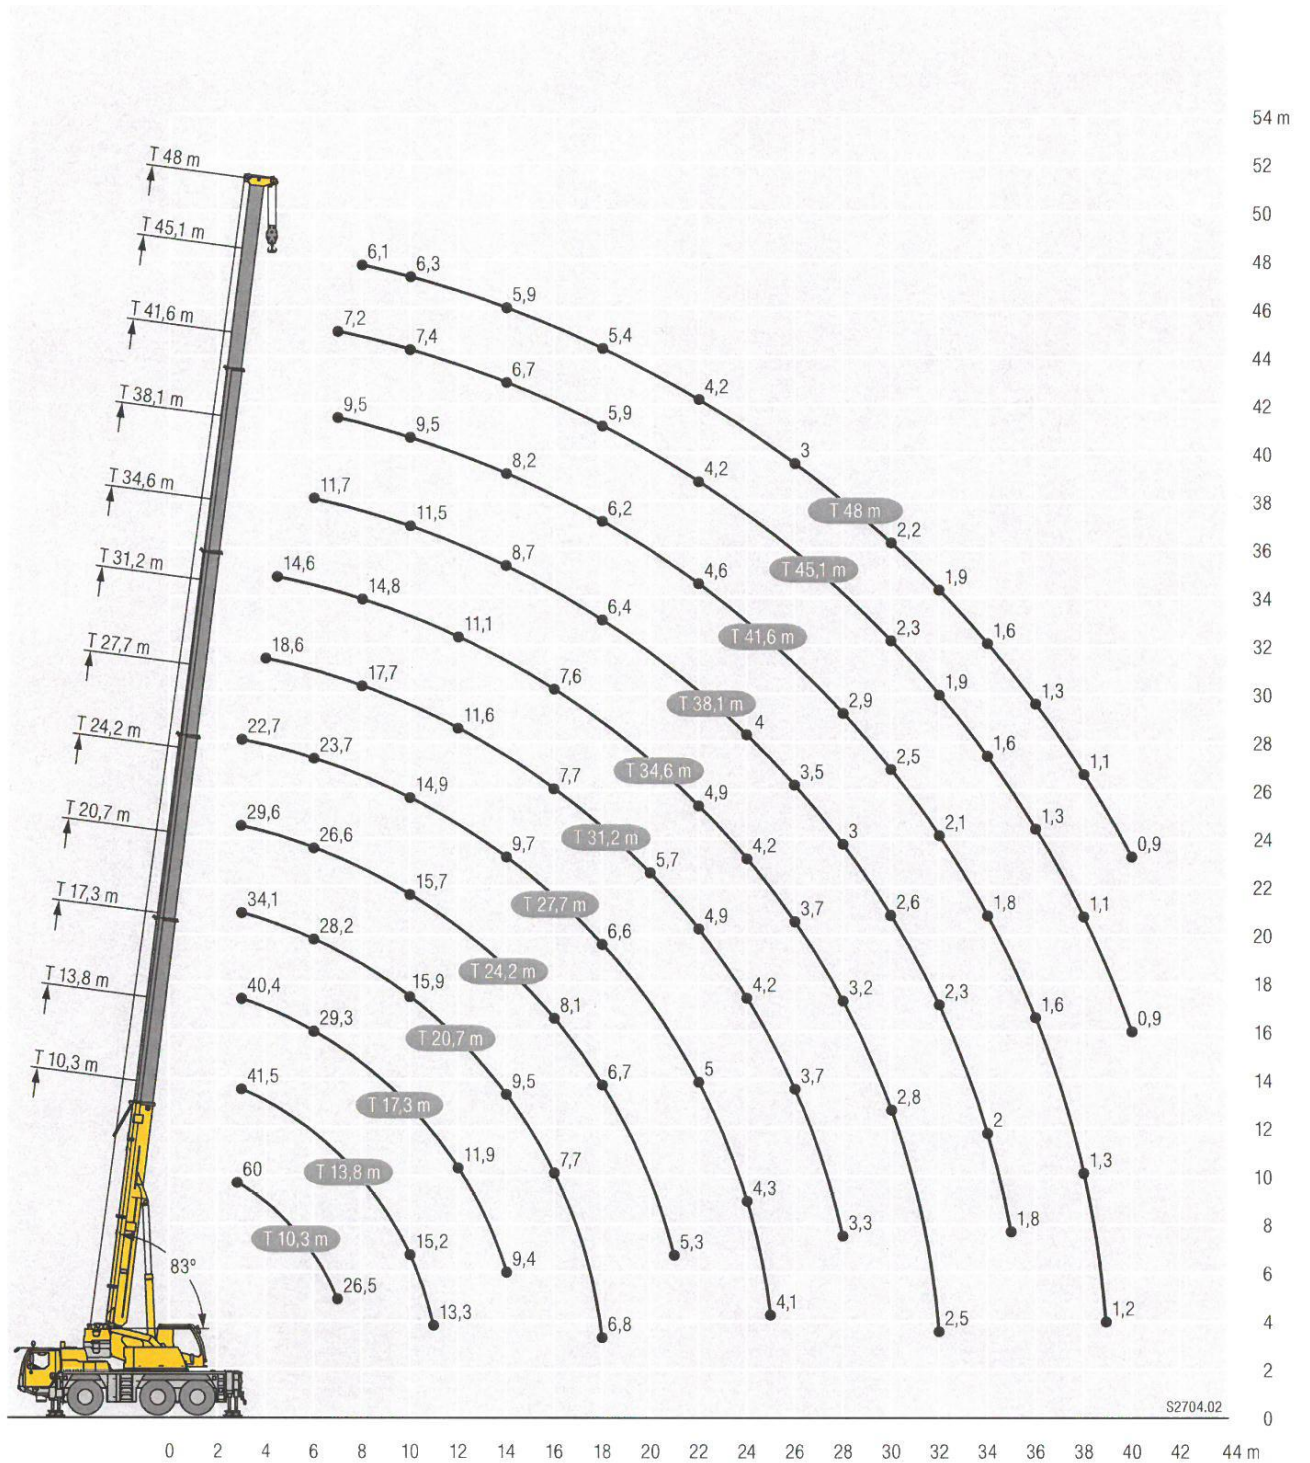

GRUE Liebherr LTM 10.30 – 3.1

60 Tonnes

S2696.04