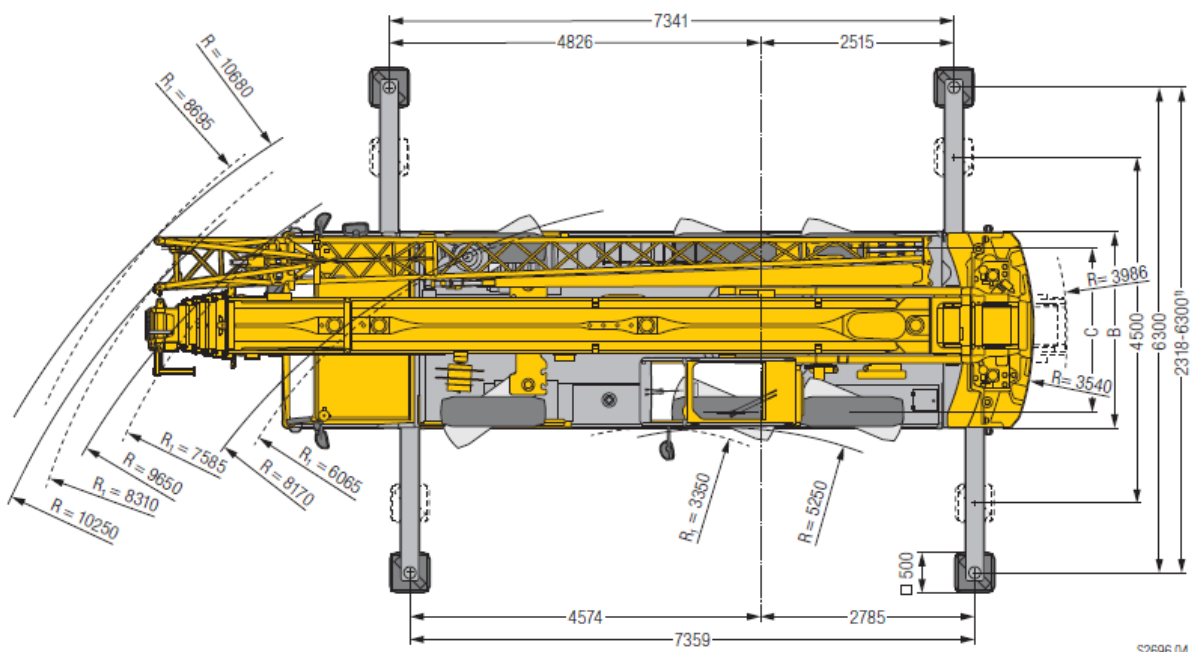

GRUE Liebherr LTM 10.30 – 3.1

60 Tonnes

S2696.04