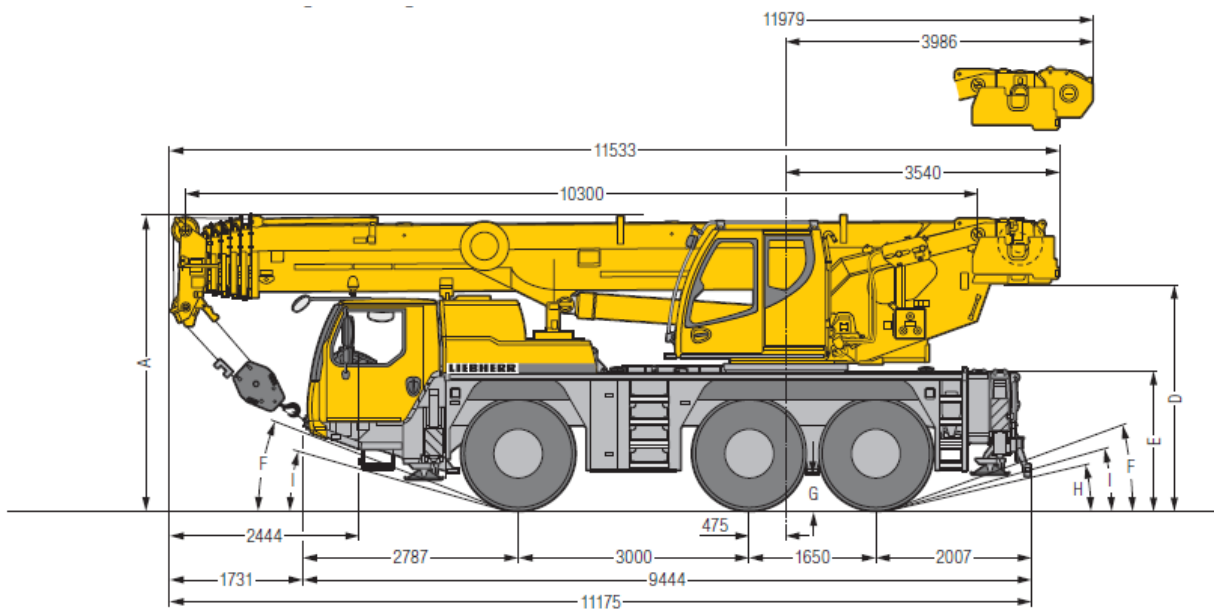

GRUE Liebherr LTM 10.30 – 3.1

60 Tonnes

S2696.04